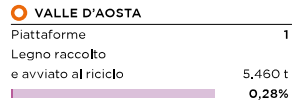

## L'ITALIA CHE RICICLA

TOTALE PIATTAFORME  
**416**

TOTALE LEGNO RACCOLTO E AVVIATO AL RICICLO  
**1.932.583 t**

LEGENDA  
LEGNO RACCOLTO E AVVIATO AL RICICLO (%)