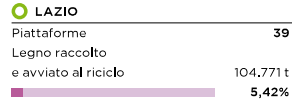

## L'ITALIA CHE RICICLA

TOTALE PIATTAFORME  
**416**

TOTALE LEGNO RACCOLTO E AVVIATO AL RICICLO  
**1.932.583 t**

LEGENDA  
LEGNO RACCOLTO E AVVIATO AL RICICLO (%)