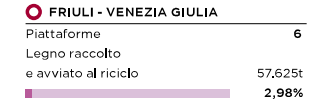

## L'ITALIA CHE RICICLA

TOTALE PIATTAFORME  
**416**

TOTALE LEGNO RACCOLTO E AVVIATO AL RICICLO  
**1.932.583 t**

LEGENDA  
LEGNO RACCOLTO E AVVIATO AL RICICLO (%)