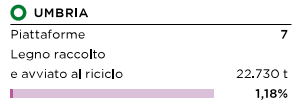

## L'ITALIA CHE RICICLA

TOTALE PIATTAFORME  
**416**

TOTALE LEGNO RACCOLTO E AVVIATO AL RICICLO  
**1.932.583 t**

LEGENDA  
LEGNO RACCOLTO E AVVIATO AL RICICLO (%)