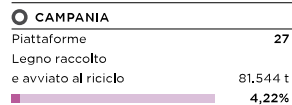

## L'ITALIA CHE RICICLA

TOTALE PIATTAFORME  
**416**

TOTALE LEGNO RACCOLTO E AVVIATO AL RICICLO  
**1.932.583 t**

LEGENDA  
LEGNO RACCOLTO E AVVIATO AL RICICLO (%)