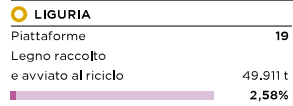

## L'ITALIA CHE RICICLA

TOTALE PIATTAFORME  
**416**

TOTALE LEGNO RACCOLTO E AVVIATO AL RICICLO  
**1.932.583 t**

LEGENDA  
LEGNO RACCOLTO E AVVIATO AL RICICLO (%)