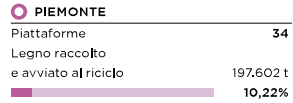

## L'ITALIA CHE RICICLA

TOTALE PIATTAFORME  
**416**

TOTALE LEGNO RACCOLTO E AVVIATO AL RICICLO  
**1.932.583 t**

LEGENDA  
LEGNO RACCOLTO E AVVIATO AL RICICLO (%)