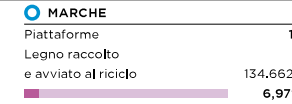

## L'ITALIA CHE RICICLA

TOTALE PIATTAFORME  
**416**

TOTALE LEGNO RACCOLTO E AVVIATO AL RICICLO  
**1.932.583 t**

LEGENDA  
LEGNO RACCOLTO E AVVIATO AL RICICLO (%)