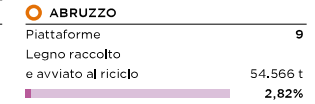

## L'ITALIA CHE RICICLA

TOTALE PIATTAFORME  
**416**

TOTALE LEGNO RACCOLTO E AVVIATO AL RICICLO  
**1.932.583 t**

LEGENDA  
LEGNO RACCOLTO E AVVIATO AL RICICLO (%)